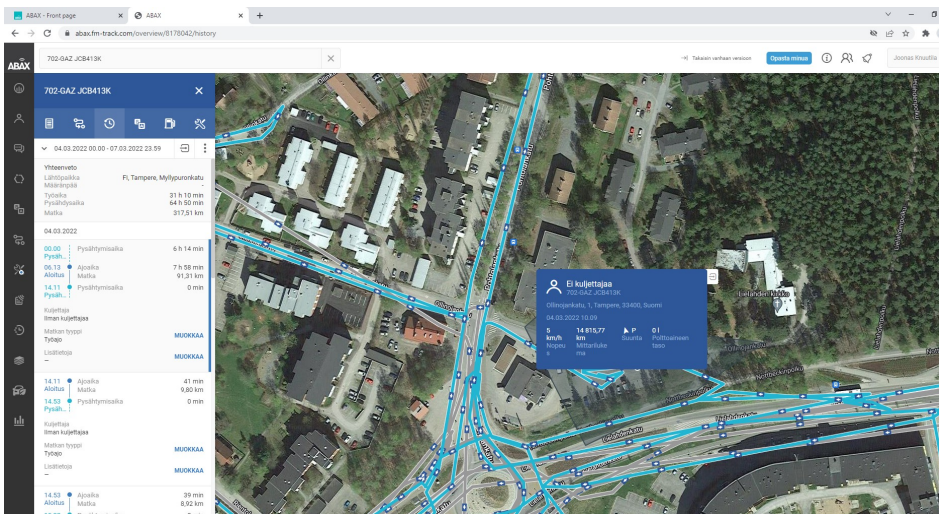

SELVITYS KORVAUSVAATIMUKSEEN

Vaurioituneen auton rekisterinumero		Muu vaurio	liukastuminen
Korvausvaatimuksen esittäjän nimi			
Tapahtumapäivä	07.03.2022	Kello	10.30
Tapahtumapaikka	Ollinojankatu 6 viereinen parkkipaikka		
Hoitovelvollisuus			
Korvausvelvollisuus			

Alue on käyty hiekoittamassa edellisen kerran 4.3.2022 kello 10.09. Sää on ollut 7.3.2022 normaali pakkaskeli. Lämpötila on vaihdellut hiekoituksen ja kaatumisen välillä +2,4 - -11,8 välillä. Kelihavainnot tulostettu ilmatieteenlaitoksen säähavainto palvelusta.

Liitteenä kuvat tapahtumapaikasta, gps raportista ja säähavainto palvelusta

Vuosi	Kk	Pv	Klo	Sademäärä (mm)	Ilman lämpötila (degC)	Kastepistelämpötila (degC)